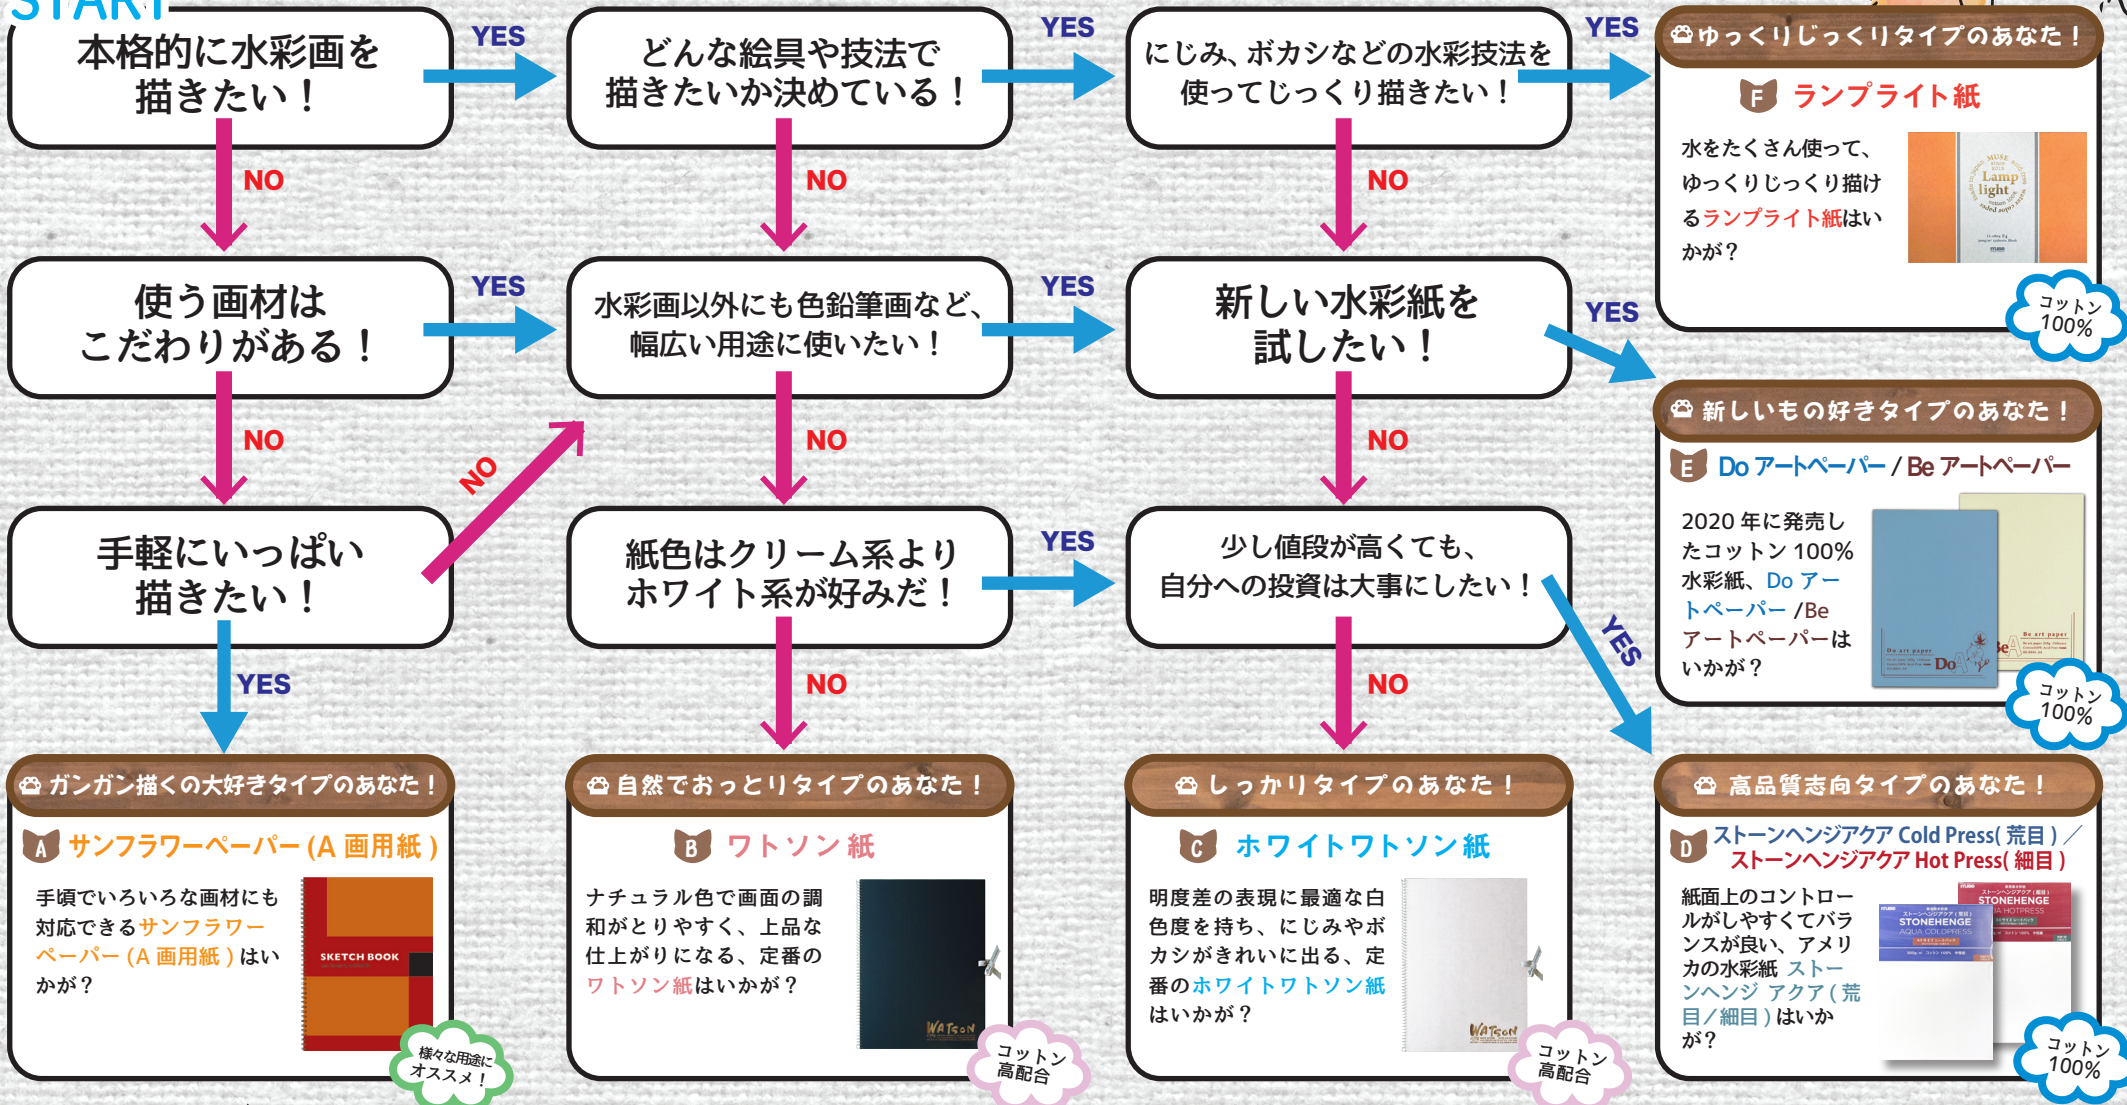

# ミューズ水彩紙 ☁️ 相性診断

オススメのミューズ水彩紙を  
いっしょに探すのニャ ☁️

START

自分に合いそうな水彩紙は  
見つかったかニャ？ ☁️